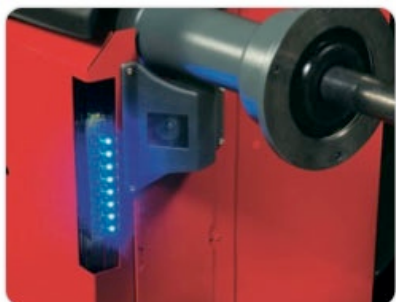

Pracujte profesionálne vybavený

Dotykový monitor

Táto technológia robí LCD monitor dotykovo citlivým; užívateľ môže úplne ovládať zariadenie jednoduchým dotykom na monitore a v prípade potreby zmeniť parametre. Monitor sa dá ovládať aj pri používaní ochranných rukavíc.

Spracovanie v reálnom čase

Použitie vysokovýkonného počítača umožňuje okamžité vyhodnotenie vyvažovacieho procesu. Táto špeciálna funkcia spolu s použitím dotykového monitora vykonáva všetky zásahy v reálnom čase.