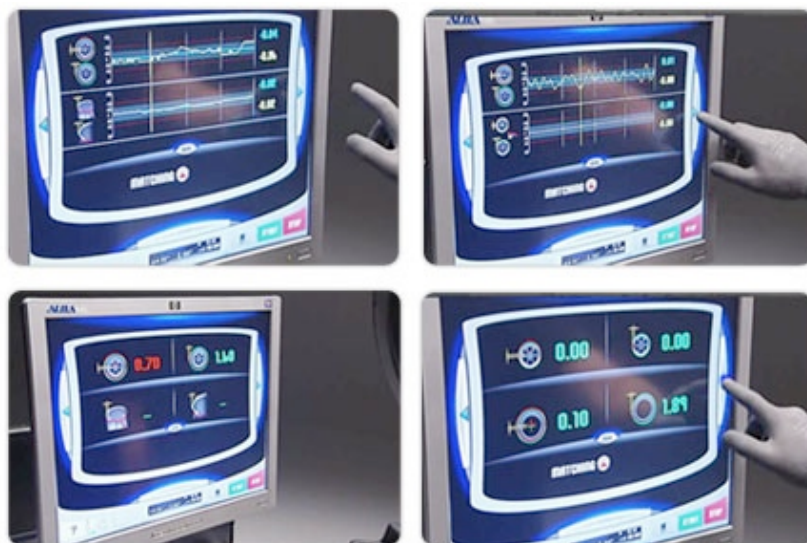

Kompletne polohovateľný monitor, ako aj bočný
panel stroja a do strany otvárací kryt kolesa
zabezpečujú maximálnu ergonómiu a umožňujú
umiestnenie aj pri stiesnených podmienkach.

**Blue Light je kompletne
automatické a interaktívne
zariadenie, ktoré sa ovláda
pomocou exkluzívnych technológií.**

Spracovanie v reálnom čase

Použitie vysokovýkonného počítača umožňuje okamžité vyhodnotenie vyvažovacieho procesu. Táto špeciálna funkcia spolu s použitím dotykového monitora vykonáva všetky zásahy v reálnom čase.

www.najmodernejstechnologie.sk

Predaj a servis na celé
územie Slovenska

Predaj, školenia, záručný a
pozáručný servis.

Kompletné vybavenie Vášho servisu
od návrhu po realizáciu.

Pokročilá diagnostika kolesa

Po ukončení vyvažovania Vám systém zobrazí namerané hodnoty a znázorní Vám prípadné poškodenie kolesa, kde sa presne nachádza a ďalšie užitočné informácie.

Ďalšie funkcie pre rýchle a perfektné vyváženie